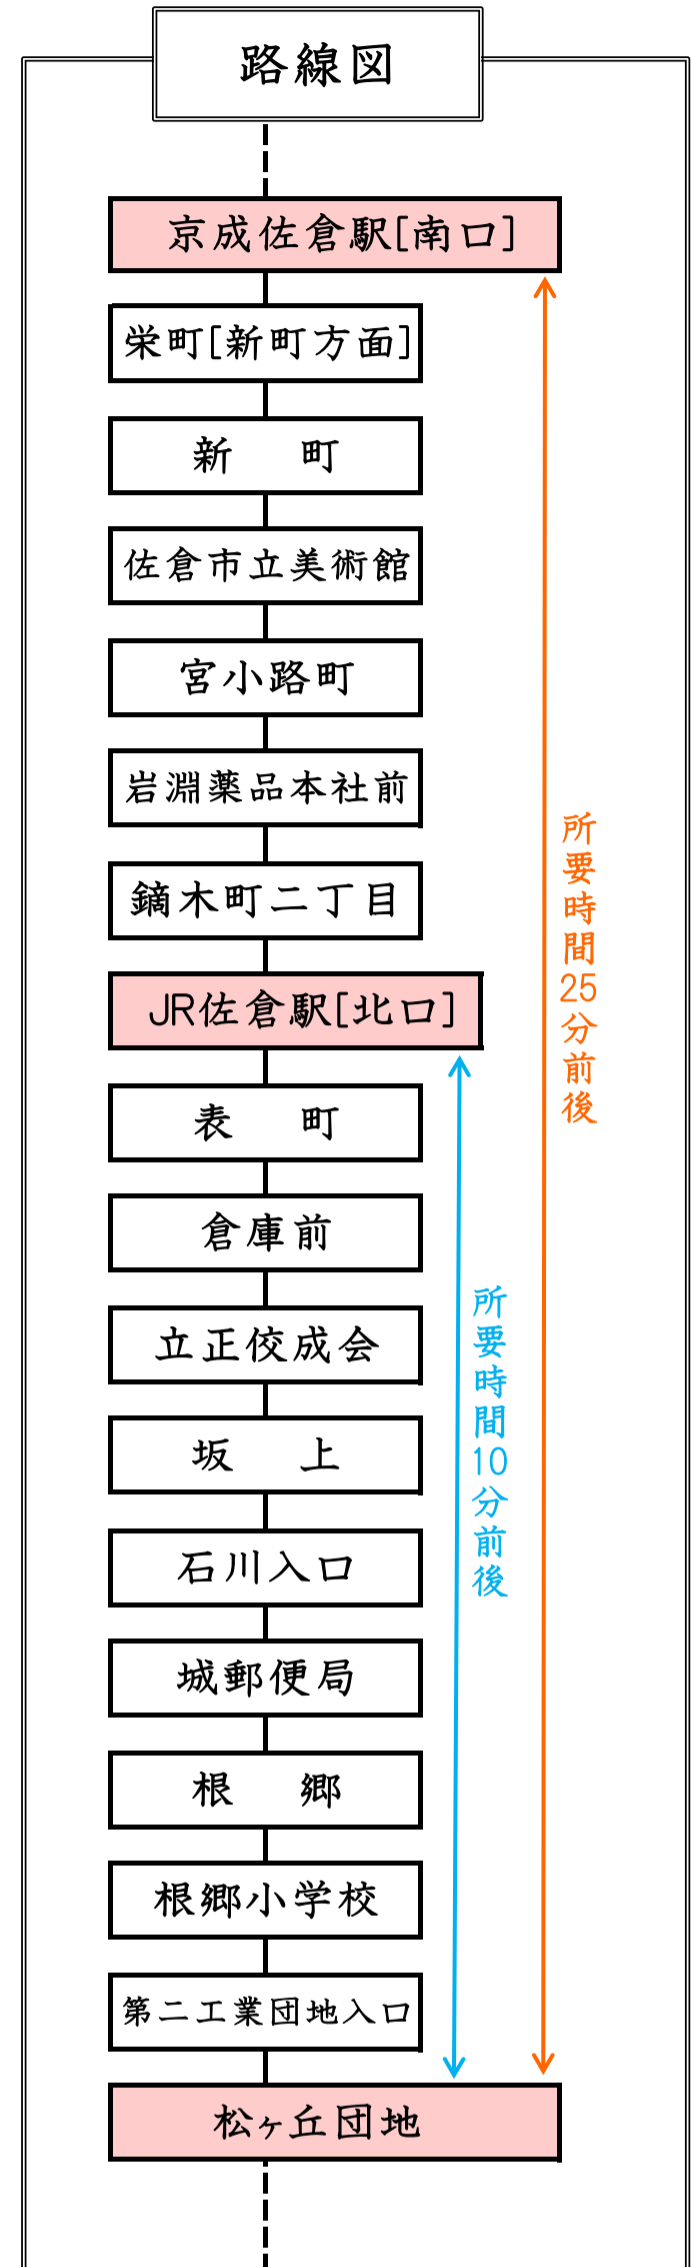

神門線【田町車庫－京成佐倉－神門】（ちばグリーンバス）

平成30年6月1日現在

京成佐倉駅南口発 [③番乗り場]										
時	平日						土曜・休日			
5	56						56			
6	西3	15	和32	43			西7	和34		
7	始4	J6	始17	33	始43	始馬52	始4	始21	始馬48	
8	始8	始16	始29	46	始馬58		始13	始34	始53	
9	始10	30	42				馬27	48		
10	9	始28	51				21	41		
11	11	J20	J26	始43	59		7	28	50	
12	始10	始25	始40	47	J57		馬14	28		
13	始10	始34	53				10	37		
14	9	39	始馬50				8	31		
15	9	J20	始馬55				6	22	馬54	
16	始10	27	47				17	40		
17	6	16	始J29	37	始45	始J55	始8	始52		
18	6	23	始35	始西54			始9	始25		
19	始00	始8	始28	始40	始和47		始西10	始J29		
20	始11	始30	始39	始48			始8	始J25		
21	始11	始56					始J14			

始＝当バス停始発，
和＝和田，馬＝馬渡坂上，西＝西御門，
J＝JR佐倉駅【北口】，無印＝第三工業団地

JR佐倉駅北口発 [②番乗り場]										
時	平日						土曜・休日			
6	7	西15	26	和41	54		7	西19	和43	
7	16	29	45				15	32		
8	馬4	20	28	41	58		馬00	24	45	
9	馬10	22	42	54			4	馬39	59	
10	21	40					32	52		
11	3	23	55				18	39		
12	11	37	59				1	馬26	40	
13	22	46					22	49		
14	5	21	51				20	43		
15	馬2	21	54				18	34		
16	馬7	39	59				馬6	29	52	
17	18	28	49	57			20			
18	18	35	47				和2	21		
19	西7	11	39	和56			西22			
20	50						19			
21	22									
22	7									

和＝和田，馬＝馬渡坂上，
西＝西御門，無印＝第三工業団地

松ヶ丘団地 着										
時	平日						土曜・休日			
6	17	西24	36	和51			17	西29	和53	
7	4	26	39	55			25	42		
8	馬14	30	38	51			馬10	34	55	
9	8	馬20	32	52			14	馬49		
10	4	31	50				9	42		
11	13	33					2	28	49	
12	5	21	47				11	馬36	50	
13	9	32	56				33	59		
14	15	31					30	53		
15	1	馬12	31				28	44		
16	4	馬17	49				馬16	39		
17	9	28	38	59			2	30		
18	7	28	45	57			和12	31		
19	西17	21	49				西32			
20	和6						29			
21	00	32								
22	17									

和＝和田，馬＝馬渡坂上，
西＝西御門，無印＝第三工業団地

松ヶ丘団地発 JR佐倉駅または京成佐倉駅方面										
時	平日						土曜・休日			
6	京14	京39	56				18	京38		
7	京5	京22	京39	京52			京9	京28	53	
8	6	京23	京36	51			京10	33		
9	7	24	37	京44	京55		6	22	52	
10	15	30	50				14	50		
11	9	53					6	32		
12	6	京27	京50				5	27	京50	
13	7	31	55				4	22		
14	22	39	53				7	31		
15	33	44	59				7	27	52	
16	40	京51					京8	京43		
17	京9	京32					京4	京23	京59	
18	京00	京19	京32	京43	京57		京42	京57		
19	8	26	43	57						
20	京13	38					11	京48		
21	京18	53								
22	33									

京＝京成佐倉駅【南口】，
無印＝田町車庫

＜バスのお問い合わせ先＞
ちばグリーンバス株式会社
TEL:043-481-0808

※道路混雑等の理由でダイヤ通り運行できない事がありますのでご了承ください。