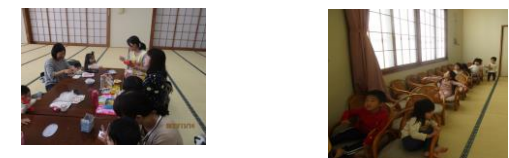

定員 なし
申込み 不要
持ち物 お弁当(買い弁OK!)

☆広い畳のお部屋で、ゆったりランチしませんか?
ランチの後は、わらべうたあそびをやっちゃいます!

みんなでたべるとおいしいね
恒例のバスごっこ

南部児童センターでは、HP用の写真を撮影させていただく場合があります。不都合がある方は職員にお知らせください。
★みなみかぜは、HPでもご覧いただけます♪

【トロちゃんクラブとひよこタイムがコラボしちゃいました!】

平成最後の!お正月あそび

日時 1月17日(木) 10:30~11:30
場所 南部児童センター ゆぎ室
申込み 不要

○かるたあそび
○ふくわらい
○すごろくあそび
○こま工作

協力 根郷地区社協

【小学生バス遠足】

日時 2月24日(日) 8:30 児童センター1階ロビー集合
対象 小学生(市内在住)
行き先 ギャラクシティ
東京都足立区栗原1丁目3-1
☎03-5242-8161

定員 30名
申込み 1月27日(日)~2月9日(土)開館日の9:00~17:00
各自来館にて
◎申込みできるのは、本人または、家族の方です。
参加費 プラネタリウム鑑賞料として 80円(団体料金)※当日集金
◎バス代無料