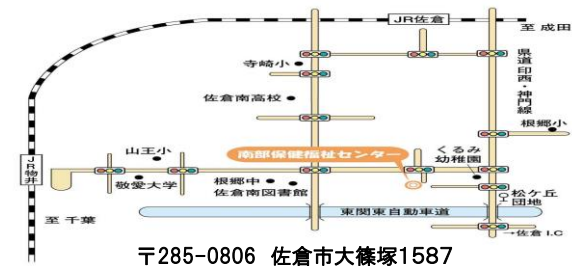

みなみかぜ 1月号

平成31年1月行事予定

★平成30年度年間登録用紙へのご記入をお願い致します。

日	月	火	水	木	金	土
		1/1 休館日 元日	2 休館日	3 休館日	4 冬休み中、土日のゆぎ室の利用時間については、HPをご覧ください。	5
6 年産内に3~4歳になる親子 ※申し込み終了	7 12:00~16:30 開館	8 くまちゃんクラス ひよこ パラバルーンあそび	9 うさぎ(2歳以上親子) ひよこ かるたあそび	10 ゆりかご(0歳親子) 10:50~11:10 おはなし会	11 ペンギン(1歳親子) ひよこ かるたあそび	12
13	14 休館日 成人の日	15 ひよこ 巧技台あそび	16 ほっぴいランチ 11:30~13:00 コンシェルジュ相談日 ひよこ お誕生会& 大きくなったかな?	17 トロちゃんクラブ & ひよこタイム	18 ひよこ エアホリン さかなつりあそび	19
20 あそびマスター 新春かるた大会 (小学生対象) 14:00~15:00 スマイルクラブ	21 休館日	22 くまちゃんクラス ひよこ 粘土あそび	23 うさぎ(2歳以上親子) ひよこ たこ製作	24 ゆりかご(0歳親子) ひよこ たこ製作	25 ペンギン(1歳親子) ひよこ わらべうたあそび	26
27	28 休館日	29 ひよこ エアホリン さかなつりあそび	30 ひよこ おにのお面製作	31 さくらんぼ (多胎児親子・妊婦) ひよこ パラバルーンあそび	2/1 ひよこ 節分	2