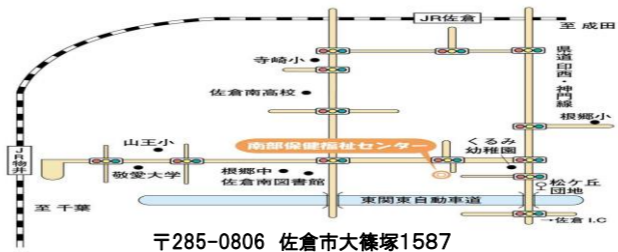

みなみかぜ 2月号

2020年2月行事予定

★2019年度年間登録用紙へのご記入をお願い致します。

日	月	火	水	木	金	土
					はっぴいランチ & 工作	1
2 生け花教室 鬼のマスコット製作 11:00~11:20 先着15名	3 休館日	4 さくらんぼ (大きなかぶシアター) ひよこ 粘土あそび	5 うさぎ (玉入れ) ひよこ 巧技台あそび	6 ひよこ パラバルーンあそび	7 ペンギン (おえかき) ひよこ 新聞紙あそび	8
9	10 休館日	11 休館日	12 くまちゃんクラス ひよこ リトミックあそび	13 ゆりかご (エクササイズ) ひよこ お休み	14 ひよこ ボールフル エアポリンあそび	15
16 スマイルクラブ (小学生対象)	17 休館日	18 ひよこ 親子ダンス & おはなし会	19 うさぎ (パラバルーン) ひよこお誕生会 (2月生まれ)	20 ひよこ 11:30~ 体操・絵本	21 ペンギン (新聞紙あそび) ひよこ マイバッグ製作	22 将棋クラブ
23 小学生バス遠足 天皇誕生日	24 休館日	25 幼児親子あそび (3~4歳) ひよこ お休み	26 くまちゃんクラス ひよこランド (おみせやさん)	27 ゆりかご (遊戯あそび) 子育てコンシェルジュ 相談日 ひよこ お手玉あそび	28 ひよこ わらべうたあそび 大きくなったかな? (身体測定)	29 ニューブロックで あそぼう 10:30~11:30