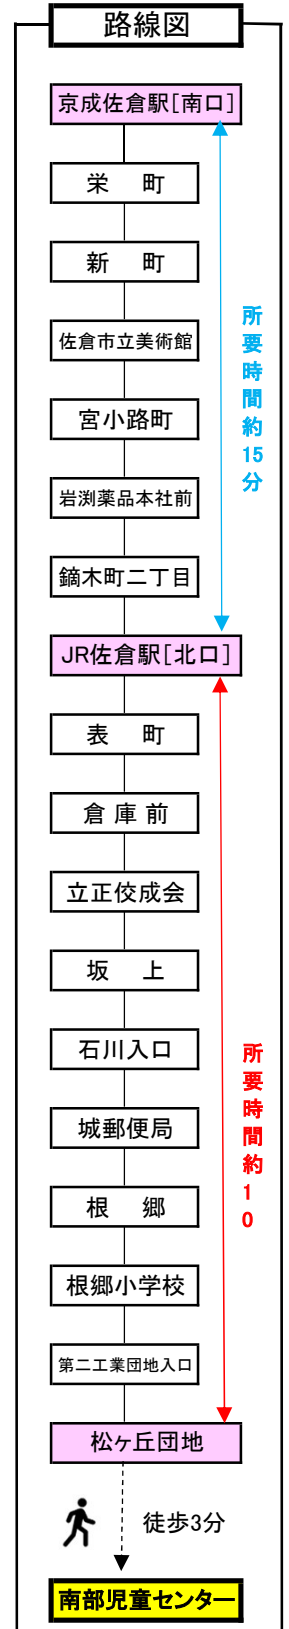

JR佐倉駅北口発【②番乗り場】										
時	平日					土曜・休日				
5										
6	07	西御16	27	44		07	32			
7	00	16	30	49		18	01	31	58	
8	04	26	44			26	西御46			
9	馬02	17	28	馬49		30	馬51			
10	01	26	45			26	52			
11	08	27	46			馬26	54			
12	10	28	57			26	47	馬57		
13	09	25	38	57		10	25	52		
14	27	馬57				27	48			
15	07	26				08	26			
16	馬05	12	22	33	51	馬06	29	52		
17	18	35	西御46			26				
18	01	19	26	45	57	11	35			
19	31	50				西御13				
20	14	54				13				
21	38									
22	第二14									

無印:第三工業団地行 馬:馬渡坂上行 西御:西御門行
第二:第二工業団地入口止まり

松ヶ丘団地着										
時	平日					土曜・休日				
5										
6	15	西御24	35	52		15	40			
7	08	24	38	57		09	39			
8	12	34	52			06	34	西御54		
9	馬10	25	36	馬57		38	馬59			
10	09	34	53			34				
11	16	35	54			00	馬34			
12	18	36				02	34	55		
13	05	17	33	46		馬05	18	33		
14	05	35				00	3	56		
15	馬05	15	34			16	34			
16	馬13	20	30	41	59	馬14	37			
17	26	43	西御54			00	34			
18	09	27	34	53		19	43			
19	05	39	58			西御21				
20	22					21				
21	02	46								
22										
23										

無印:第三工業団地行 馬:馬渡坂上行 西御:西御門行

松ヶ丘団地発										
時	平日					土曜・休日				
5										
6	10	35	55			11	37			
7	13	20	43	54		00	32			
8	10	31	49			09	31			
9	12	25	46	58		13	46			
10	07	28	58			06	28			
11	09	37	53			05	37			
12	06	31				04	31			
13	05	29	41	52		06	30	40	54	
14	10	31	51			06	26			
15	07	36	49			06	30	51		
16	07	37	48			06	41			
17	08	24	43			08	32			
18	09	26	39	46	59	01	47			
19	09	24	37			10				
20	09	25	48			07	47			
21	22									
22	09									
23										

無印:京成佐倉駅行 印:田町車庫行
印のバスは、「国立博物館入口」停留所(博物館まで徒歩5分)に停車
★この時刻表に記載のバスはすべてJR佐倉駅に止まります。

バスのお問い合わせ先
千葉グリーンバス株式会社
☎043-481-0808

● 10 白抜き・印:京成佐倉駅, 国立歴史民族博物館経由 田町車庫行